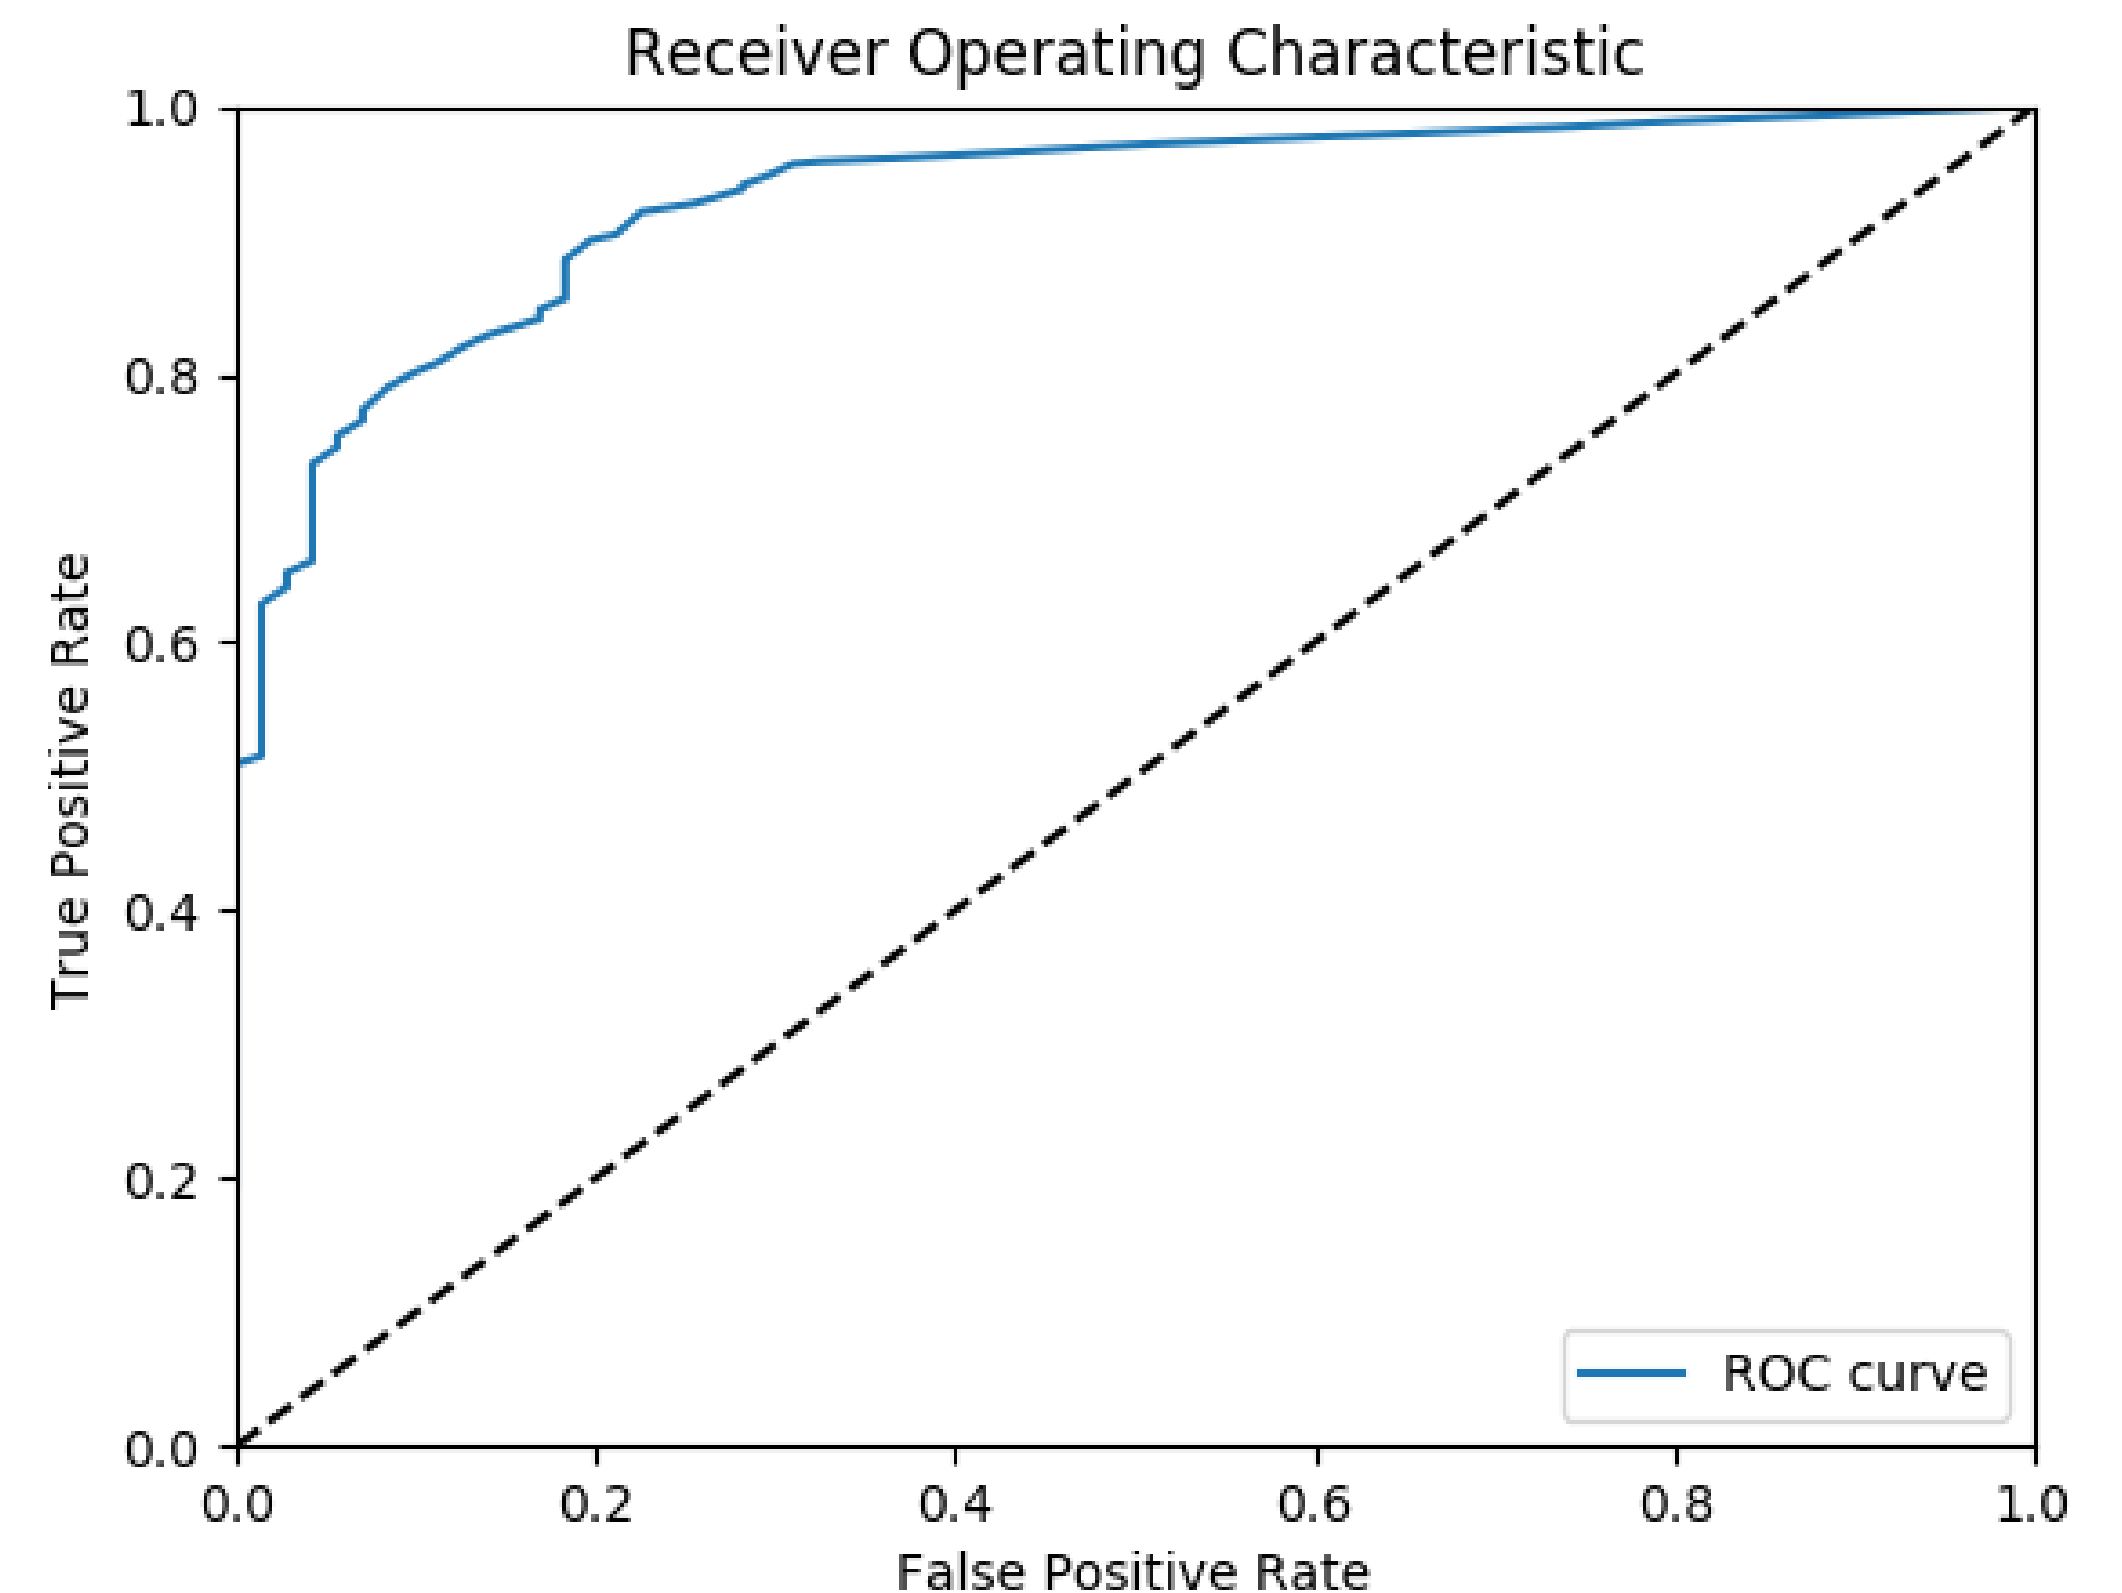

# Egér mozgás elemzés hatékonysága

**scbMouseUserAuth**

**AUC = 0.93**

**Score distributions for scbMouseUserAuth**

**Receiver Operating Characteristic for scbMouseUserAuth**