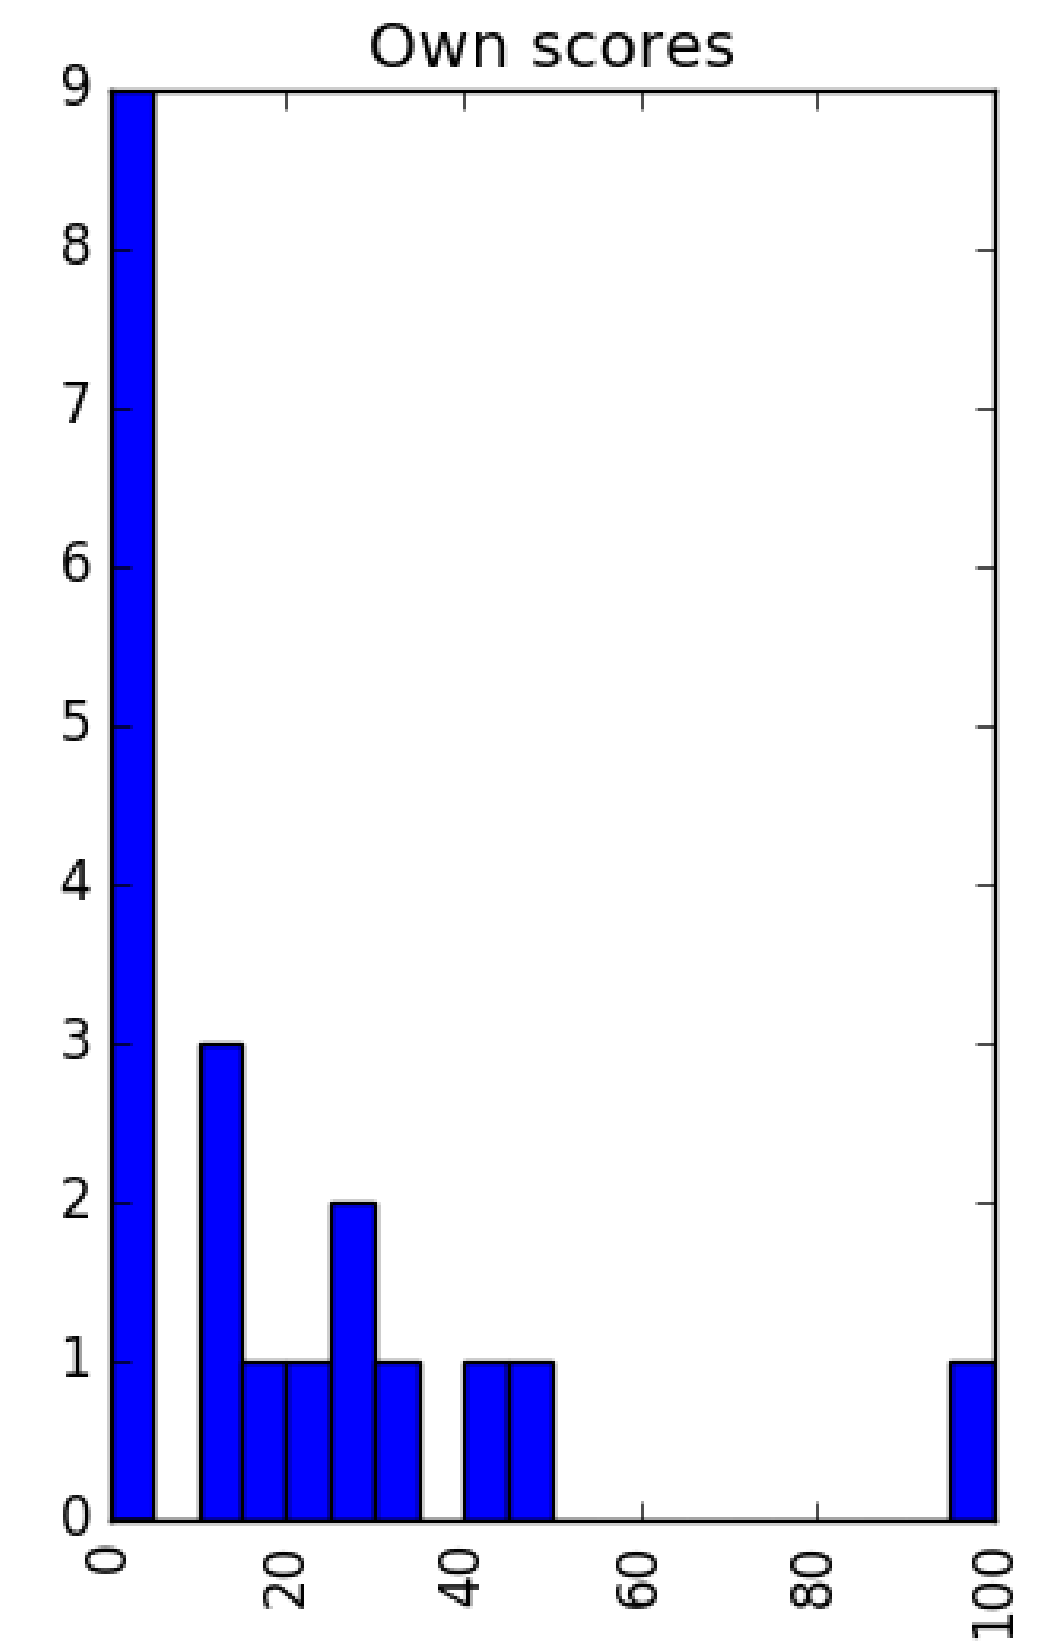

Gépelési dinamika

AUC = 0.92