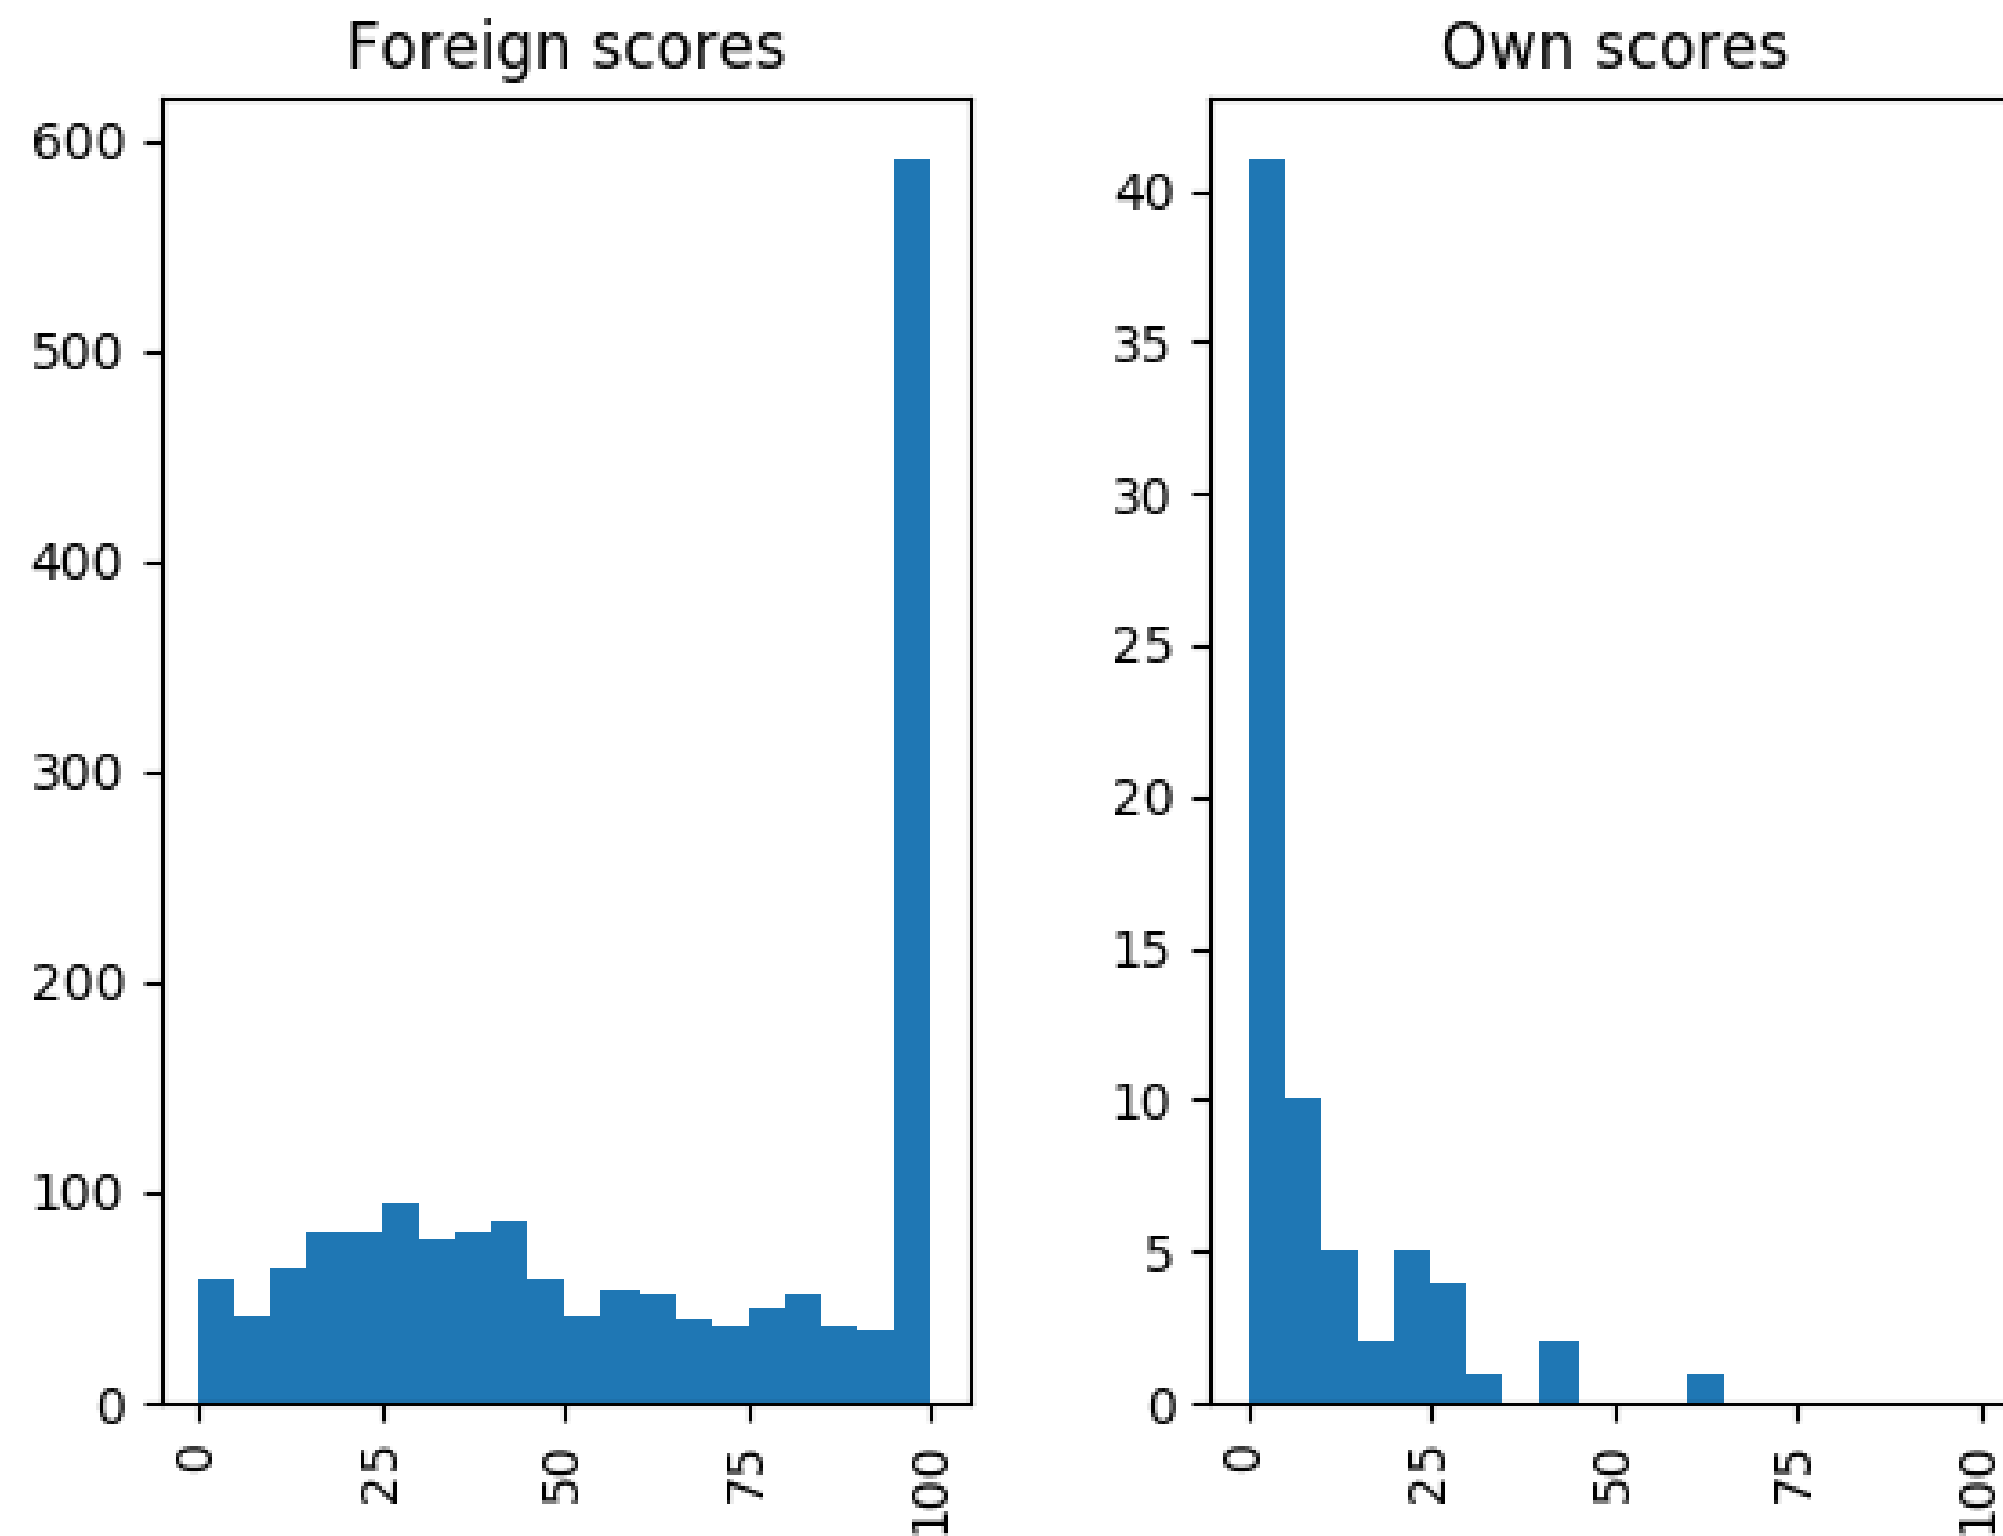

## Darabolás

## Mozgás jellemzői

ID	X	Y	Timestamp	speed	curvature	...
1234	234	102	12569537329			
1235	237	99	12569537335			
1236	242	87	12569537342			
1237	267	64	12569537354			
1238	253	77	12569537360			
1239	244	83	12569537370			
1240	256	95	12569538123			
1241	287	98	12569538131			
1242	378	110	12569538139			
1243	400	134	12569538142			

## Aggregálás

Movement_ID	speed_min	speed_max	straightness_mean	...
001				
002				
003				
004				
005				
006				
...				

# Egér mozgás elemzés hatékonysága

**scbMouseUserAuth**

**AUC = 0.93**

**Score distributions for scbMouseUserAuth**

**Receiver Operating Characteristic for scbMouseUserAuth**