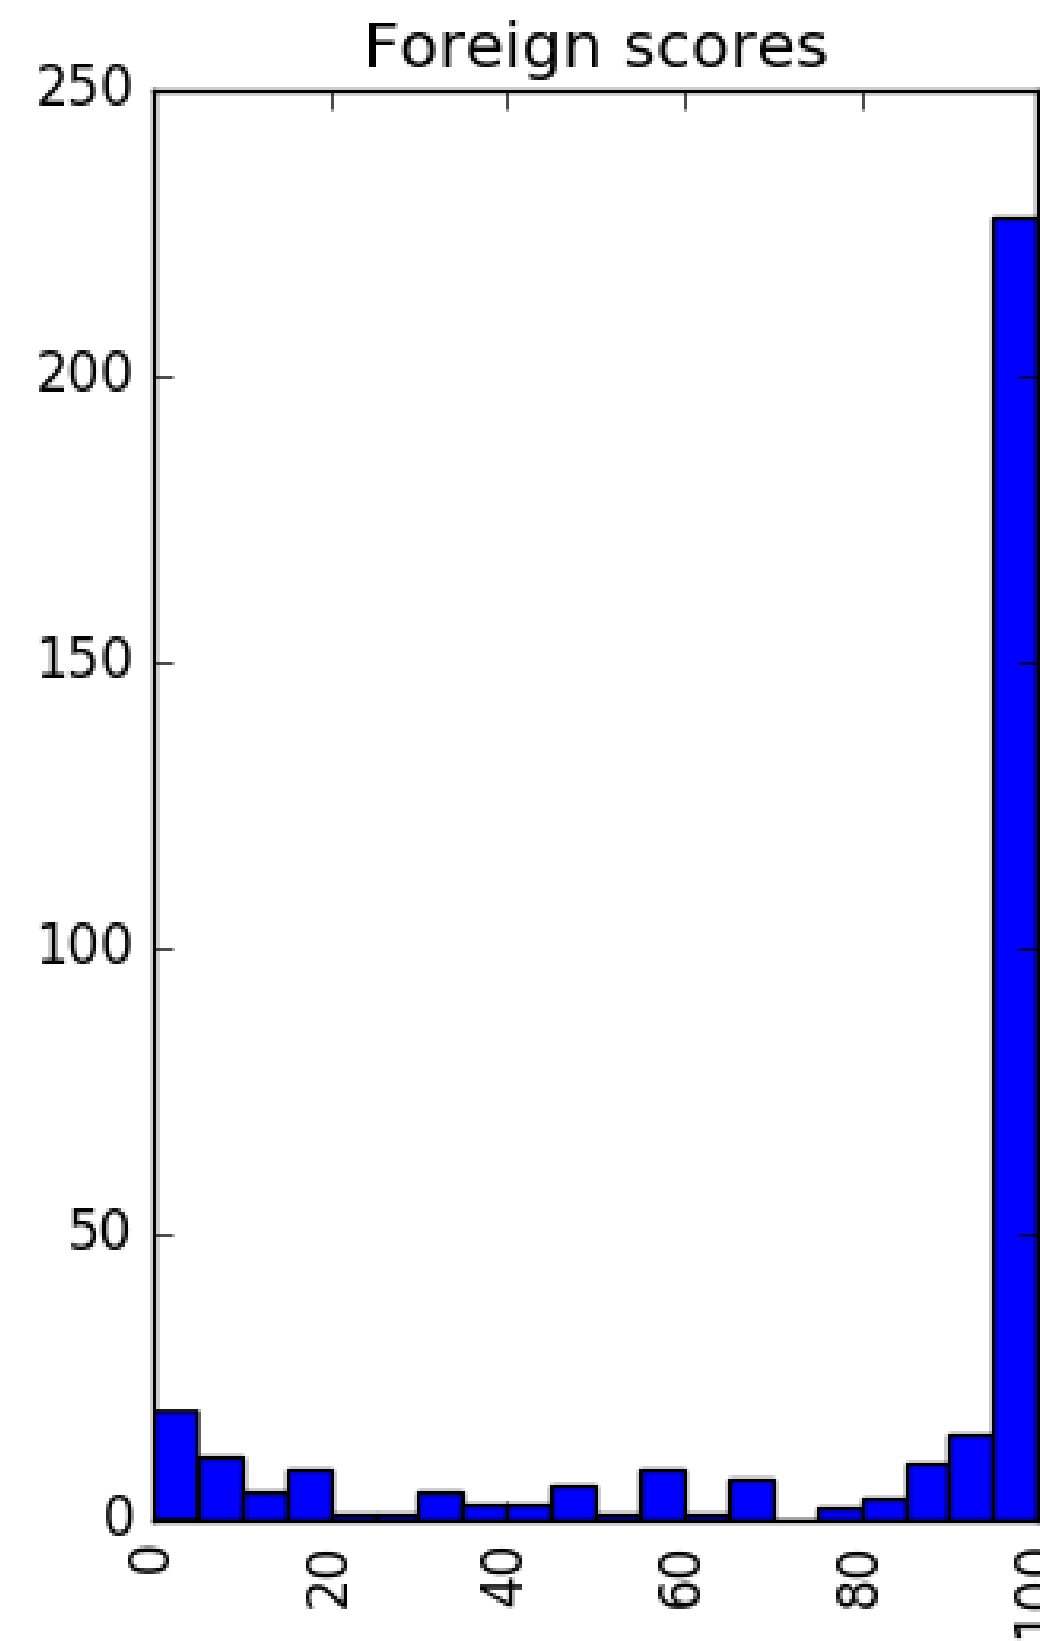

Gépelési dinamika

AUC = 0.92