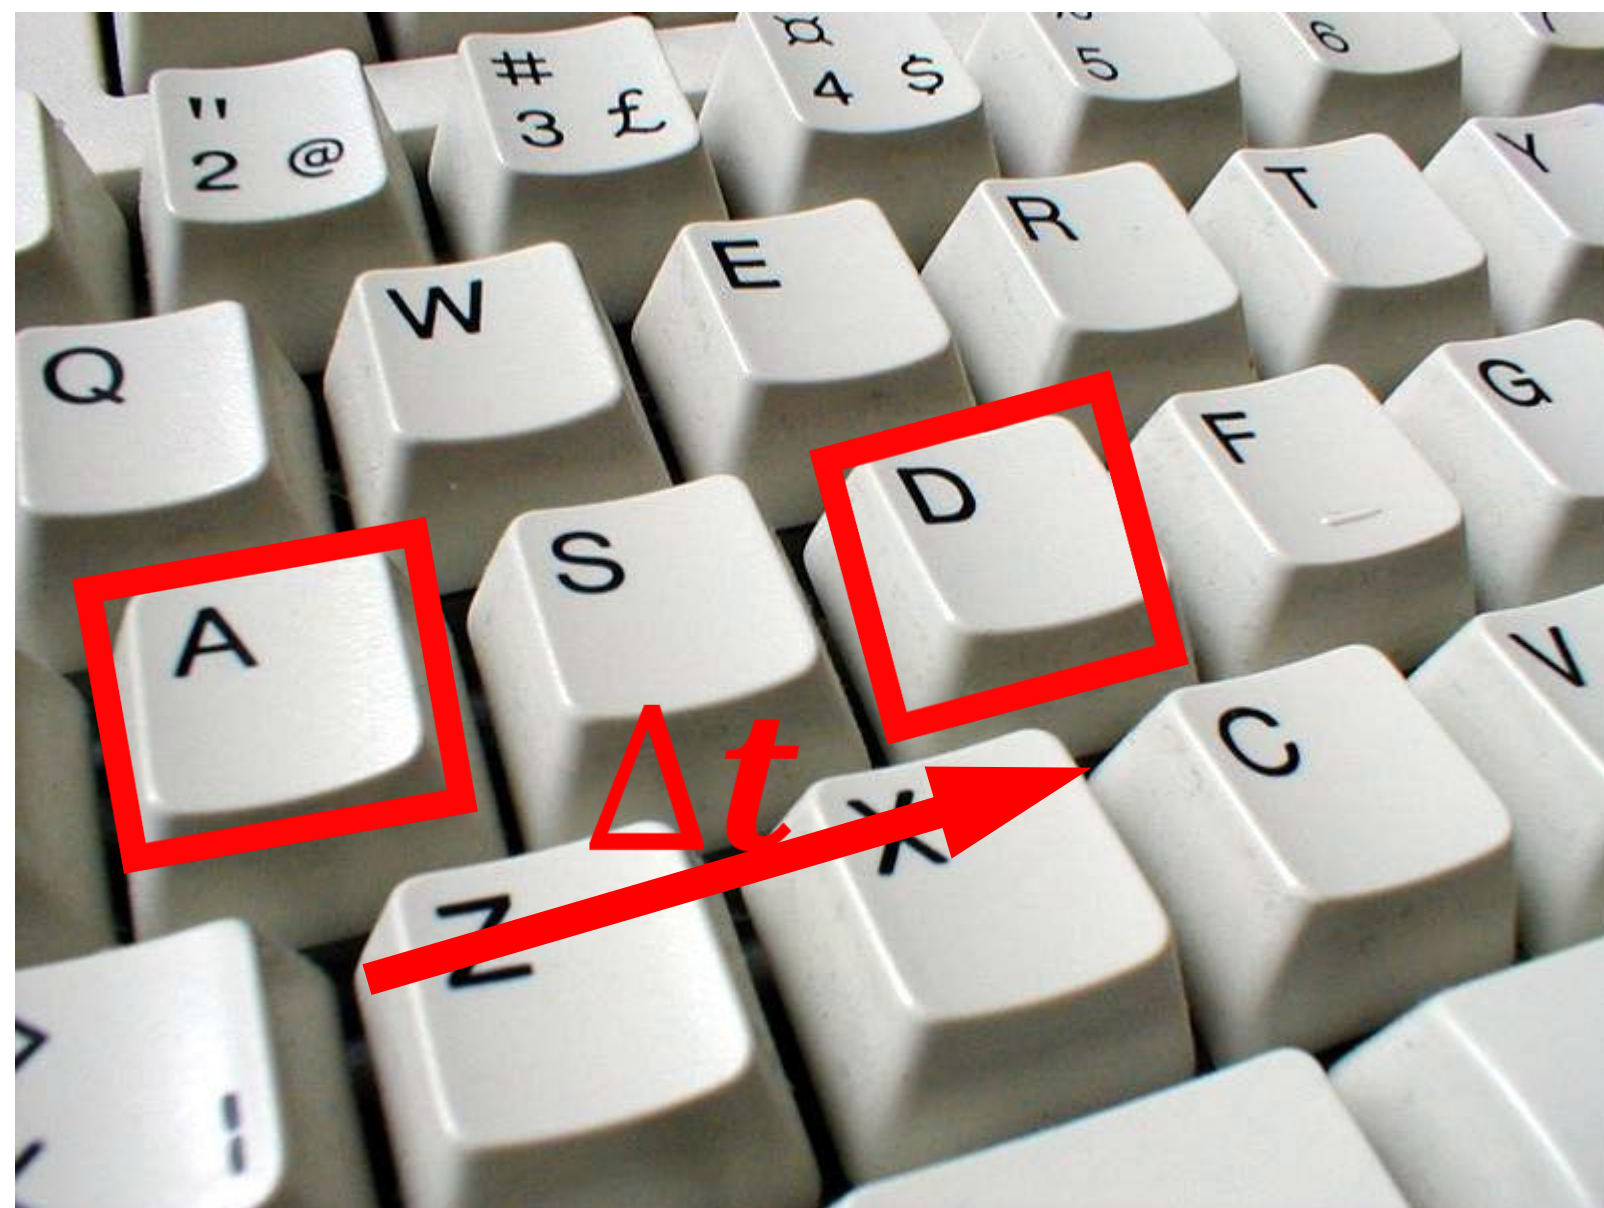

Gépelési dinamika

AUC = 0.92