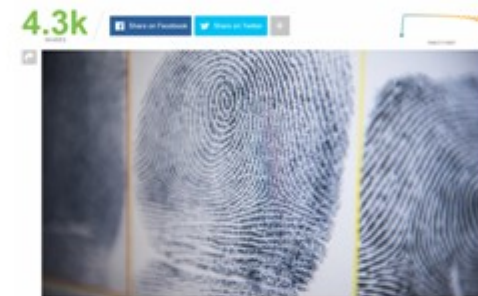

SÉRÜLÉKENY-
SÉGEK

TESZTEK

BIZTONSÁG
JELENE,
JÖVŐJE

- BEMUTATKOZÁS_ **Alkalmazott Biometria Intézet**

ABI

INSTITUTE

www.abibiometrics.org

ABI
INSTITUTE

- | **Sérülékenység -> kockázat**

- | **Fals biztonságérzet -> kockázat²**

- | **Megoldás -> Szakértők bevonása**

- | **MOA**

ABI bemutatás

**AKTUALITÁS
OK**

SÉRÜLÉKENY-
SÉGEK

TESZTEK

BIZTONSÁG
JELENE,
JÖVŐJE

4_ÉVE_MONDTUK

Ujjnyomat azonosítás – Mennyire biztonságos az ujjlenyomat?

Fingerprints from 5.6 million people were stolen in huge U.S. data breach

3_ÉVE_MONDTUK

Kézerezet azonosítás – Lehet jó egy rendszer, ha szoftveresen megkerülhető