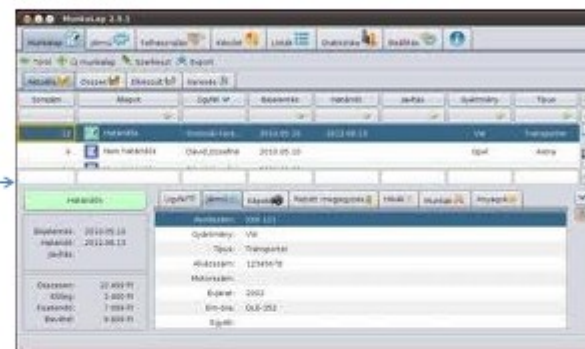

**SÉRÜLÉ-
KENYSÉG
EK**

TESZTEK

BIZTONSÁG
JELENE,
JÖVŐJE

- **TECHNOLÓGIA_Kézgeometria**

- | Egyedi alak, egyedi jellemzők
- | 1:1 azonosítás

- Infra kép
- Leképezés kóddá
- Kód összehasonlítás
- Jóváhagy/elutasít

SÉRÜLÉKENYSÉGEK_Rendszerek

Kommunikáció:
Wiegand
RS232/485
USB

Vezérlő

Komm 2:
RS485/LAN

Szoftverek

Eszköz: Technológia
Eszköz sérülékenységek

Adatbázisok
biztonsága

- **SÉRÜLÉKENYSÉGEK_Vizsgált**

- | Átléphető-e a biometria határa?**

- | Ellopható-e az identitás?**

- | Kiiktatható az ellenőrzés?**

ABI bemutatás

Aktualitások

Sérülékenységek

TESZTEK

BIZTONSÁG
JELENE,
JÖVŐJE